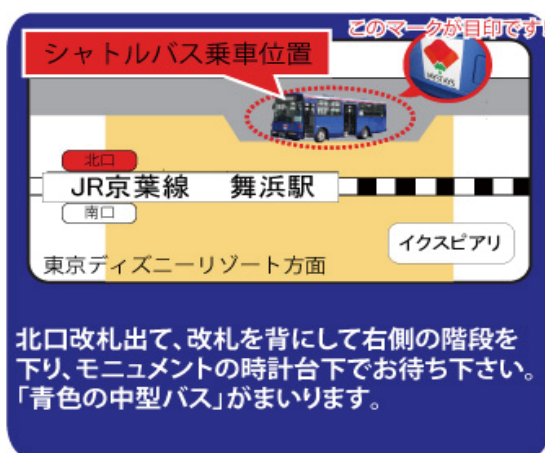

【JR舞浜駅北口発シャトルバス乗車位置】

- 当グループの施設を経由して運行致します。
- 満車の場合は御乗車いただけない場合もございますので予めご了承下さいませ。
- バスは時間通りの出発となりますので、お時間に余裕を持ってお待ち下さいませ。
- TDR営業時間短縮の為。お日にちにより運行ダイヤが異なります。御注意下さい。